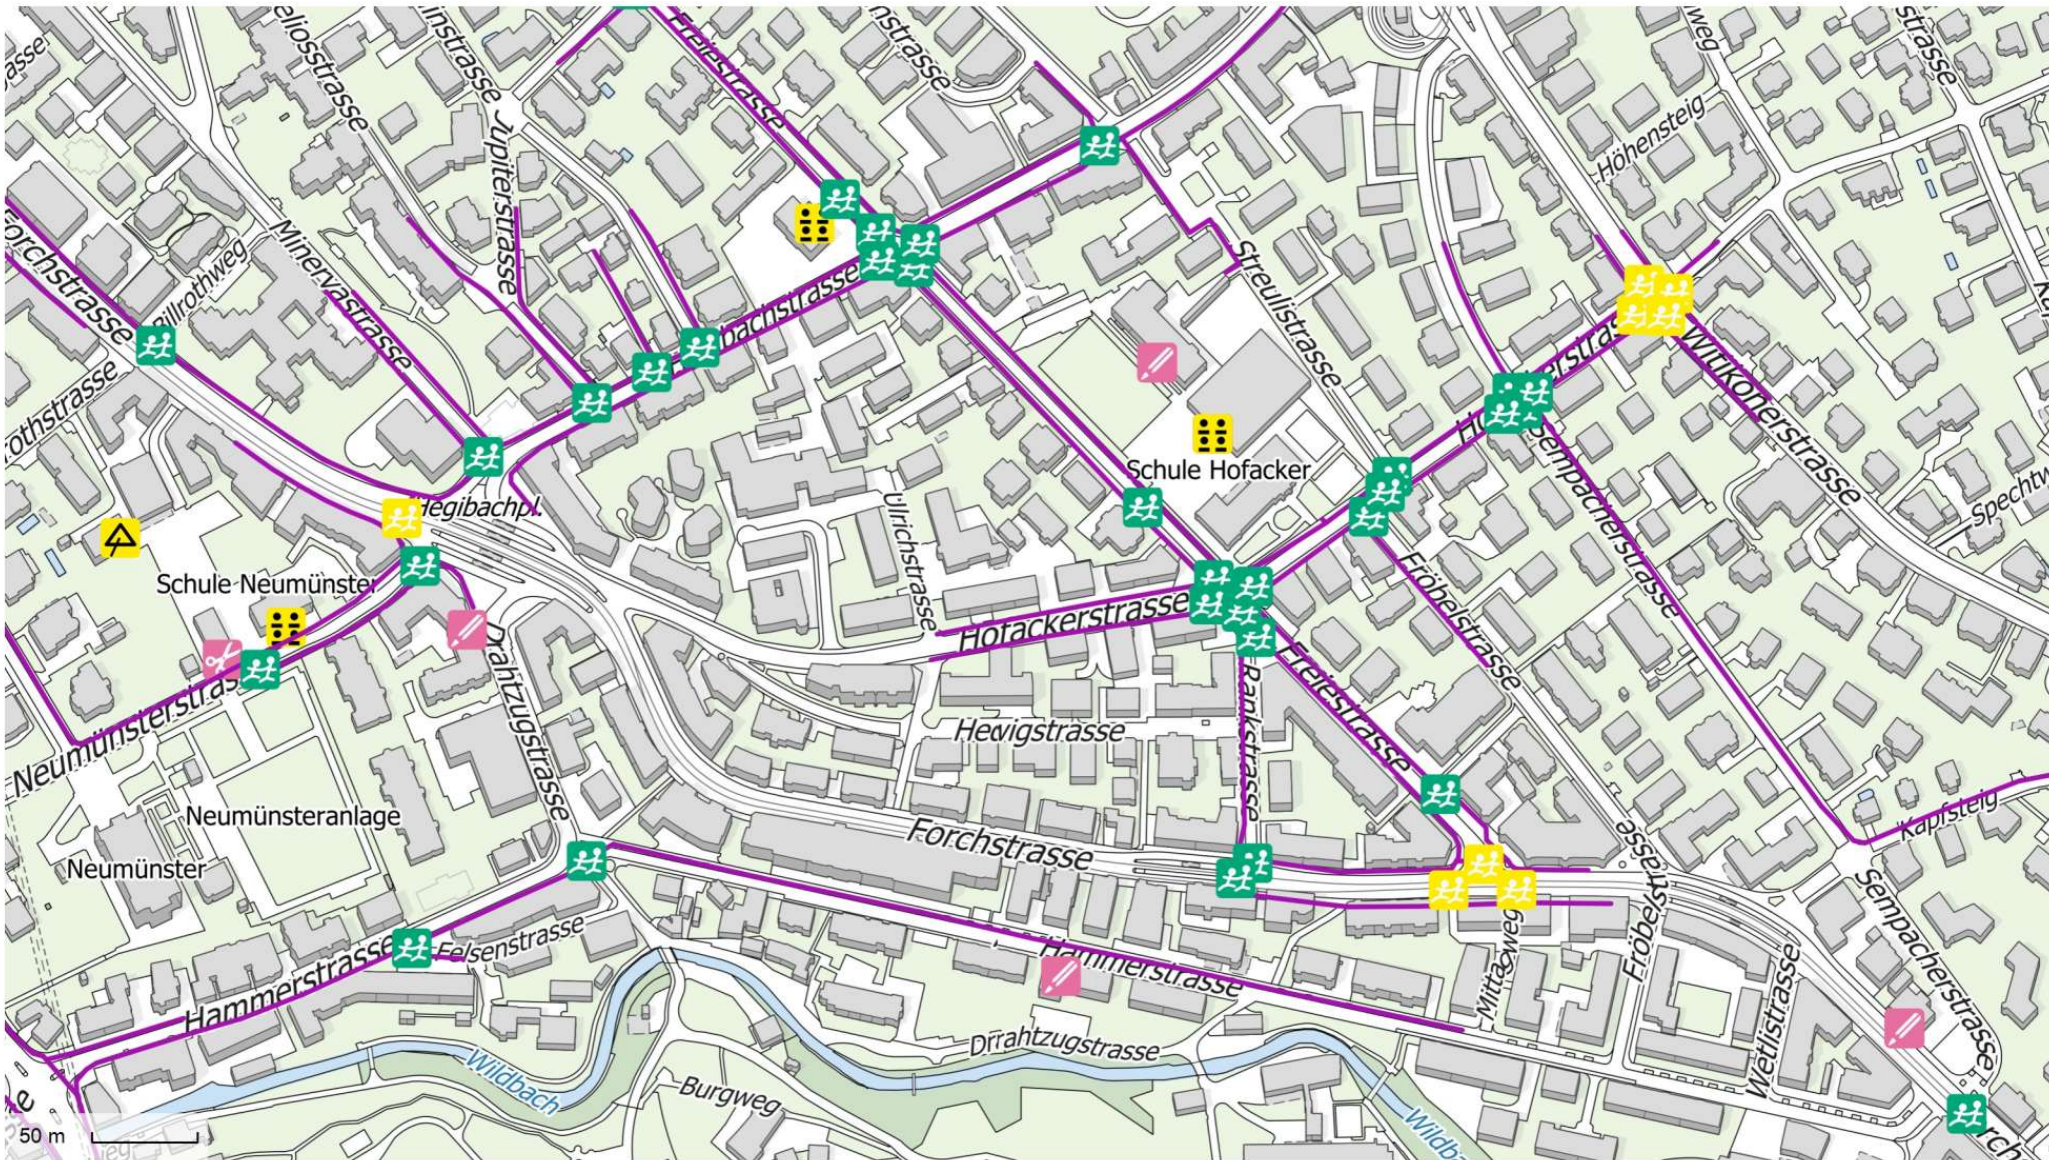

Verkehrswege der Primarschüler Hirslanden: Übersicht

Sitzung AG Verkehr Hi/Ho vom 05.11.2024

- | | | | |
|--------------|-------------|----------|---------------------|
| Kindergarten | Volksschule | Schulweg | Schulwegübergang |
| Kinderhort | Musikschule | geeignet | erhöhte Anforderung |

Verkehrswege der Primarschüler Hirslanden und kritische Querungen

Sitzung AG Verkehr Hi/Ho vom 05.11.2024